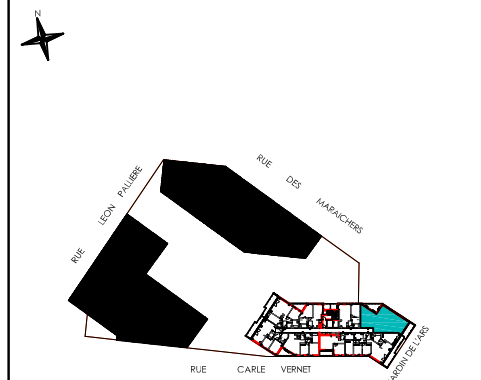

LEGENDE: PF: Porte Fenêtre / F: Fenêtre / FAB: Fenêtre Allège Basse / VR: Volet Roulant / TE: Tableau Electrique / PL: Placard / CUI: Cuisson / R: Réfrigérateur / LL: Lave Linge / LV: Lave Vaisselle / Soffite, faux plafond : / Niveau

NOTA: Des modifications sont susceptibles d'être apportées à ce plan en fonction des nécessités techniques de la réalisation, tant en ce qui concerne les dimensions libres que l'équipement. Les surfaces indiquées sont approximatives. Les retombées, soffites, faux plafonds, canalisations, ballon d'eau chaude, ainsi que l'emplacement des équipements sont figurés à titre indicatif / La surface des placards ou des dressing est incluse dans celle des pièces attenantes

Tour Silva

Rue des Maraichers
33 800 Bordeaux

4 pièces , C142
Bâtiment C, 14ème étage

KAUFMAN & BROAD

surfaces habitables

Réception dont:		42.20 m²
ENTREE	7.56 m²	
SEJOUR	30.79 m²	
CUISINE	3.85 m²	
CHAMBRE 1		13.72 m²
CHAMBRE 2 + PLACARD		9.00 m²
CHAMBRE 3 + PLACARD		12.61 m²
SALLE DE BAIN / WC		3.95 m²
SALLE D'EAU		4.00 m²
RANGEMENT		2.06 m²
WC		2.70 m²

Total 90.24m²

BALCON	9.80 m²
LOGGIA	8.52 m²

Art & Build

15 Juin 2021