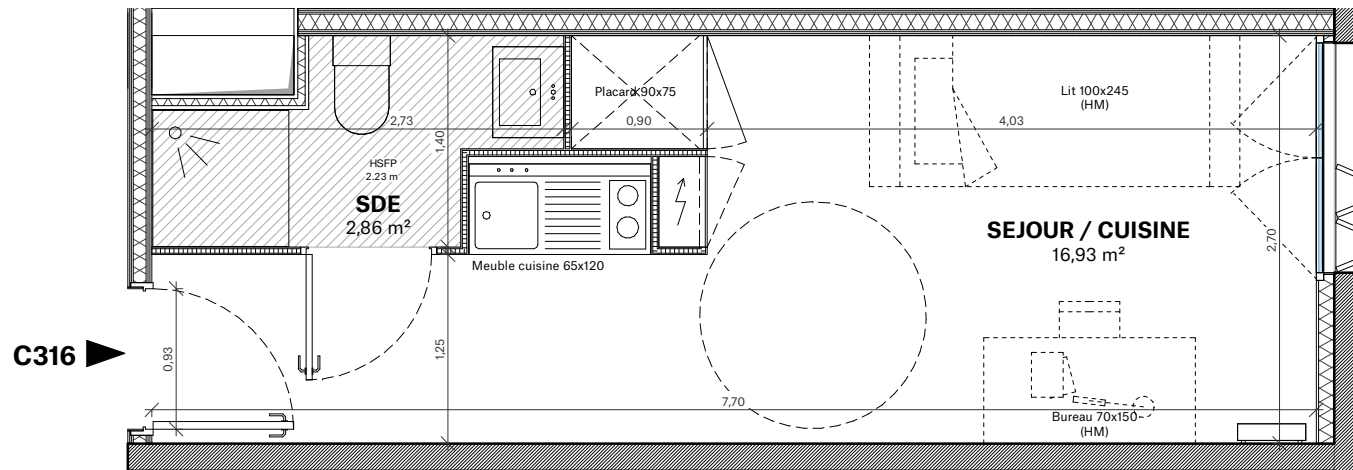

**RESIDENCE ETUDIANTE
SQUARE SAINT-LOUIS**

39, cours Louis Fargue 33300 BORDEAUX

APPARTEMENT C316

AU 3^{ème} ÉTAGE - VUE JARDIN

C316	
SEJOUR / CUISINE	16,93 m ²
SDE	2,86 m ²
SURFACE TOTALE HABITABLE	19,80 m²

LÉGENDE

	PLACARD
	TABLEAU ÉLECTRIQUE
	RADIATEUR
	HAUTEUR SOUS FAUX-PLAFOND
	GAINÉ TECHNIQUE
	FAUX PLAFOND SOFFITE
	(HM)

HAUTEUR SOUS PLAFOND DES PIÈCES PRINCIPALES SAUF MENTION PARTICULIÈRE : 2m49

ECHELLE	0 0,5 1m	DATE	03/12/2019	INDICE	2
----------------	----------	-------------	------------	---------------	---