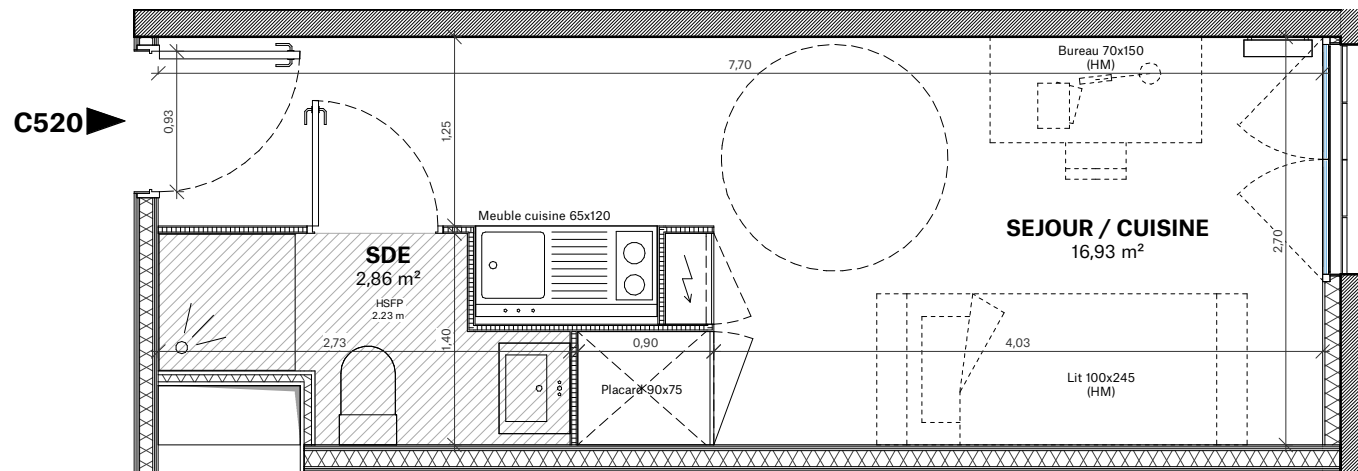

**RESIDENCE ETUDIANTE
SQUARE SAINT-LOUIS**

39, cours Louis Fargue 33300 BORDEAUX

APPARTEMENT C520

AU 5^{ème} ÉTAGE - VUE JARDIN

C520	
SEJOUR / CUISINE	16,93 m ²
SDE	2,86 m ²
SURFACE TOTALE HABITABLE	19,80 m²

LÉGENDE

	PLACARD
	TABLEAU ÉLECTRIQUE
	RADIATEUR
	HAUTEUR SOUS FAUX-PLAFOND
	GAINE TECHNIQUE
	FAUX PLAFOND SOFFITE
	(HM) HORS MARCHÉ

HAUTEUR SOUS PLAFOND DES PIÈCES PRINCIPALES SAUF MENTION PARTICULIÈRE : 2m49