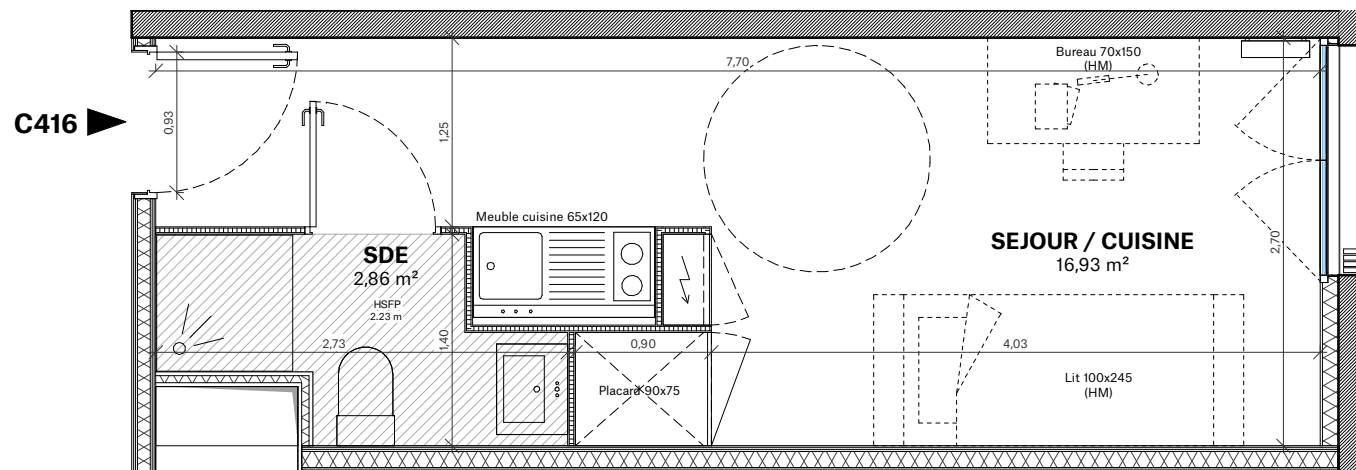

**RESIDENCE ETUDIANTE
SQUARE SAINT-LOUIS**

39, cours Louis Fargue 33300 BORDEAUX

APPARTEMENT C416

AU 4^{ème} ÉTAGE - VUE JARDIN

C416	
SEJOUR / CUISINE	16,93 m ²
SDE	2,86 m ²
SURFACE TOTALE HABITABLE	19,80 m²

LÉGENDE

	PLACARD
	TABLEAU ÉLECTRIQUE
	RADIATEUR
	HAUTEUR SOUS FAUX-PLAFOND
	GAINE TECHNIQUE
	FAUX PLAFOND SOFFITE
	HORS MARCHÉ

HAUTEUR SOUS PLAFOND DES PIÈCES PRINCIPALES SAUF MENTION PARTICULIÈRE : 2m49