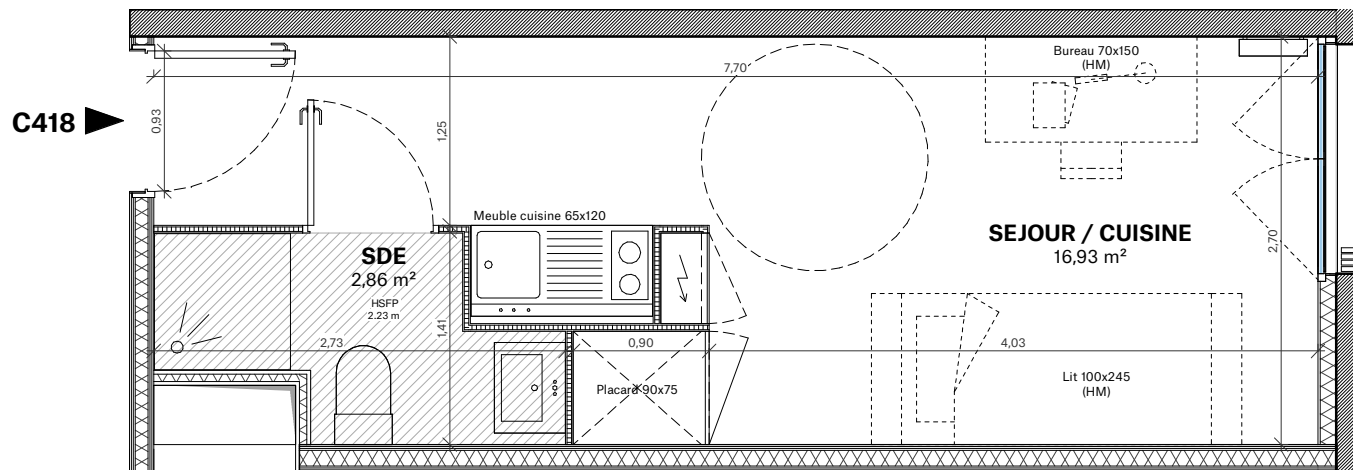

**RESIDENCE ETUDIANTE
SQUARE SAINT-LOUIS**

39, cours Louis Fargue 33300 BORDEAUX

APPARTEMENT C418

AU 4^{ème} ÉTAGE - VUE JARDIN

C418	
SEJOUR / CUISINE	16,93 m ²
SDE	2,86 m ²
SURFACE TOTALE HABITABLE	19,80 m²

LÉGENDE

	PLACARD
	TABLEAU ÉLECTRIQUE
	RADIATEUR
	HAUTEUR SOUS FAUX-PLAFOND
	GAINE TECHNIQUE
	FAUX PLAFOND SOFFITE
	(HM) HORS MARCHÉ

HAUTEUR SOUS PLAFOND DES PIÈCES PRINCIPALES SAUF MENTION PARTICULIÈRE : 2m49