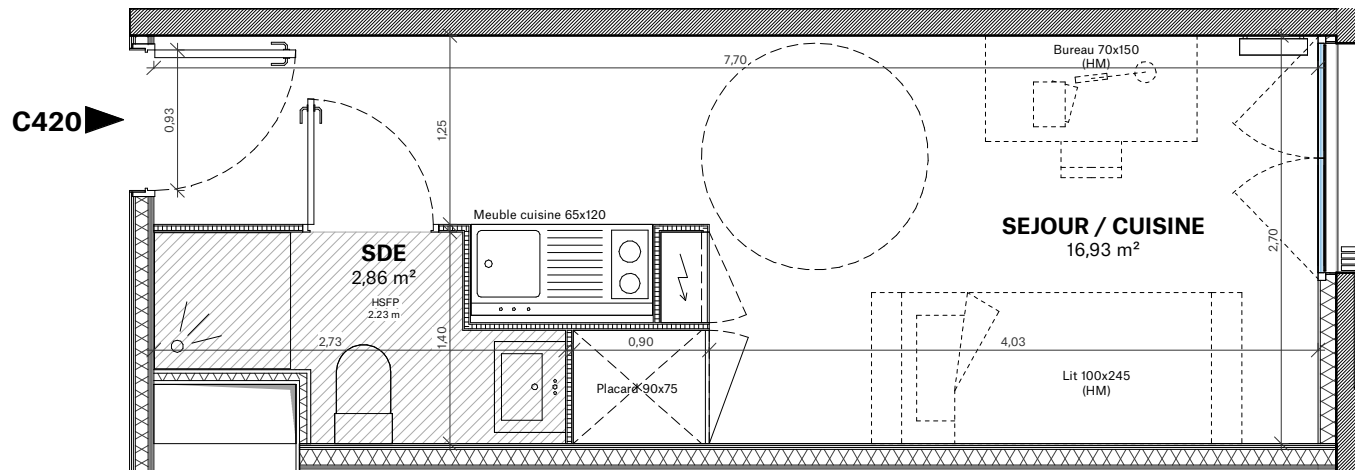

**RESIDENCE ETUDIANTE
SQUARE SAINT-LOUIS**

39, cours Louis Fargue 33300 BORDEAUX

APPARTEMENT C420

AU 4^{ème} ÉTAGE - VUE JARDIN

C420	
SEJOUR / CUISINE	16,93 m ²
SDE	2,86 m ²
SURFACE TOTALE HABITABLE	19,80 m²

LÉGENDE

	PLACARD
	TABLEAU ÉLECTRIQUE
	RADIATEUR
	HAUTEUR SOUS FAUX-PLAFOND
	GAINE TECHNIQUE
	FAUX PLAFOND SOFFITE
	(HM) HORS MARCHE

HAUTEUR SOUS PLAFOND DES PIÈCES PRINCIPALES SAUF MENTION PARTICULIÈRE : 2m49