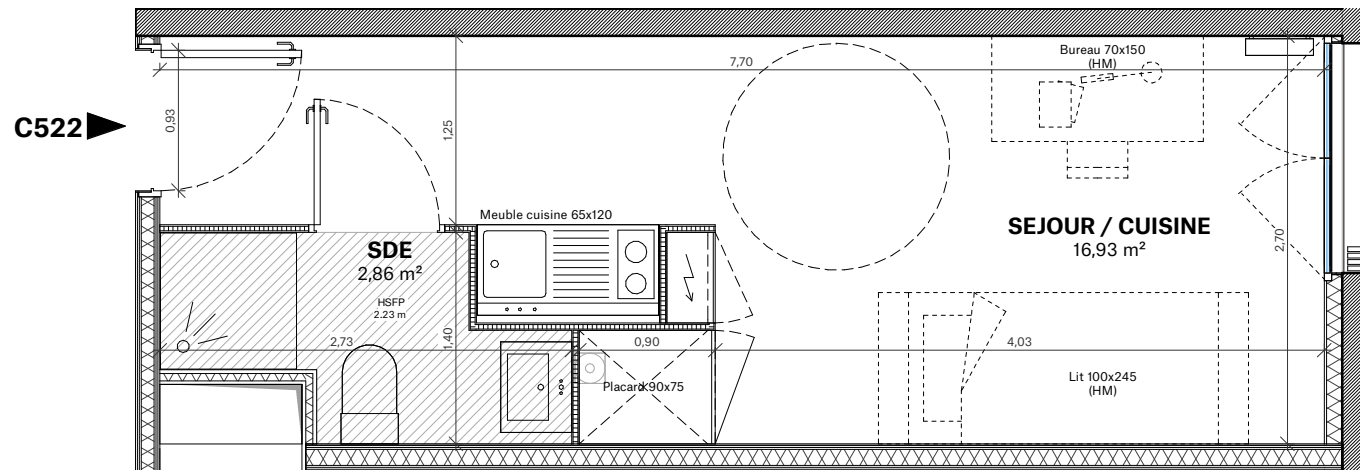

**RESIDENCE ETUDIANTE
SQUARE SAINT-LOUIS**

39, cours Louis Fargue 33300 BORDEAUX

APPARTEMENT C522

AU 5^{ème} ÉTAGE - VUE JARDIN

C522	
SEJOUR / CUISINE	16,93 m ²
SDE	2,86 m ²
SURFACE TOTALE HABITABLE	19,80 m²

LÉGENDE

	PLACARD
	TABLEAU ÉLECTRIQUE
	RADIATEUR
	HSFP HAUTEUR SOUS FAUX-PLAFOND
	GAINÉ TECHNIQUE
	FAUX PLAFOND SOFFITE
	(HM) HORS MARCHE

HAUTEUR SOUS PLAFOND DES PIÈCES PRINCIPALES SAUF MENTION PARTICULIÈRE : 2m49